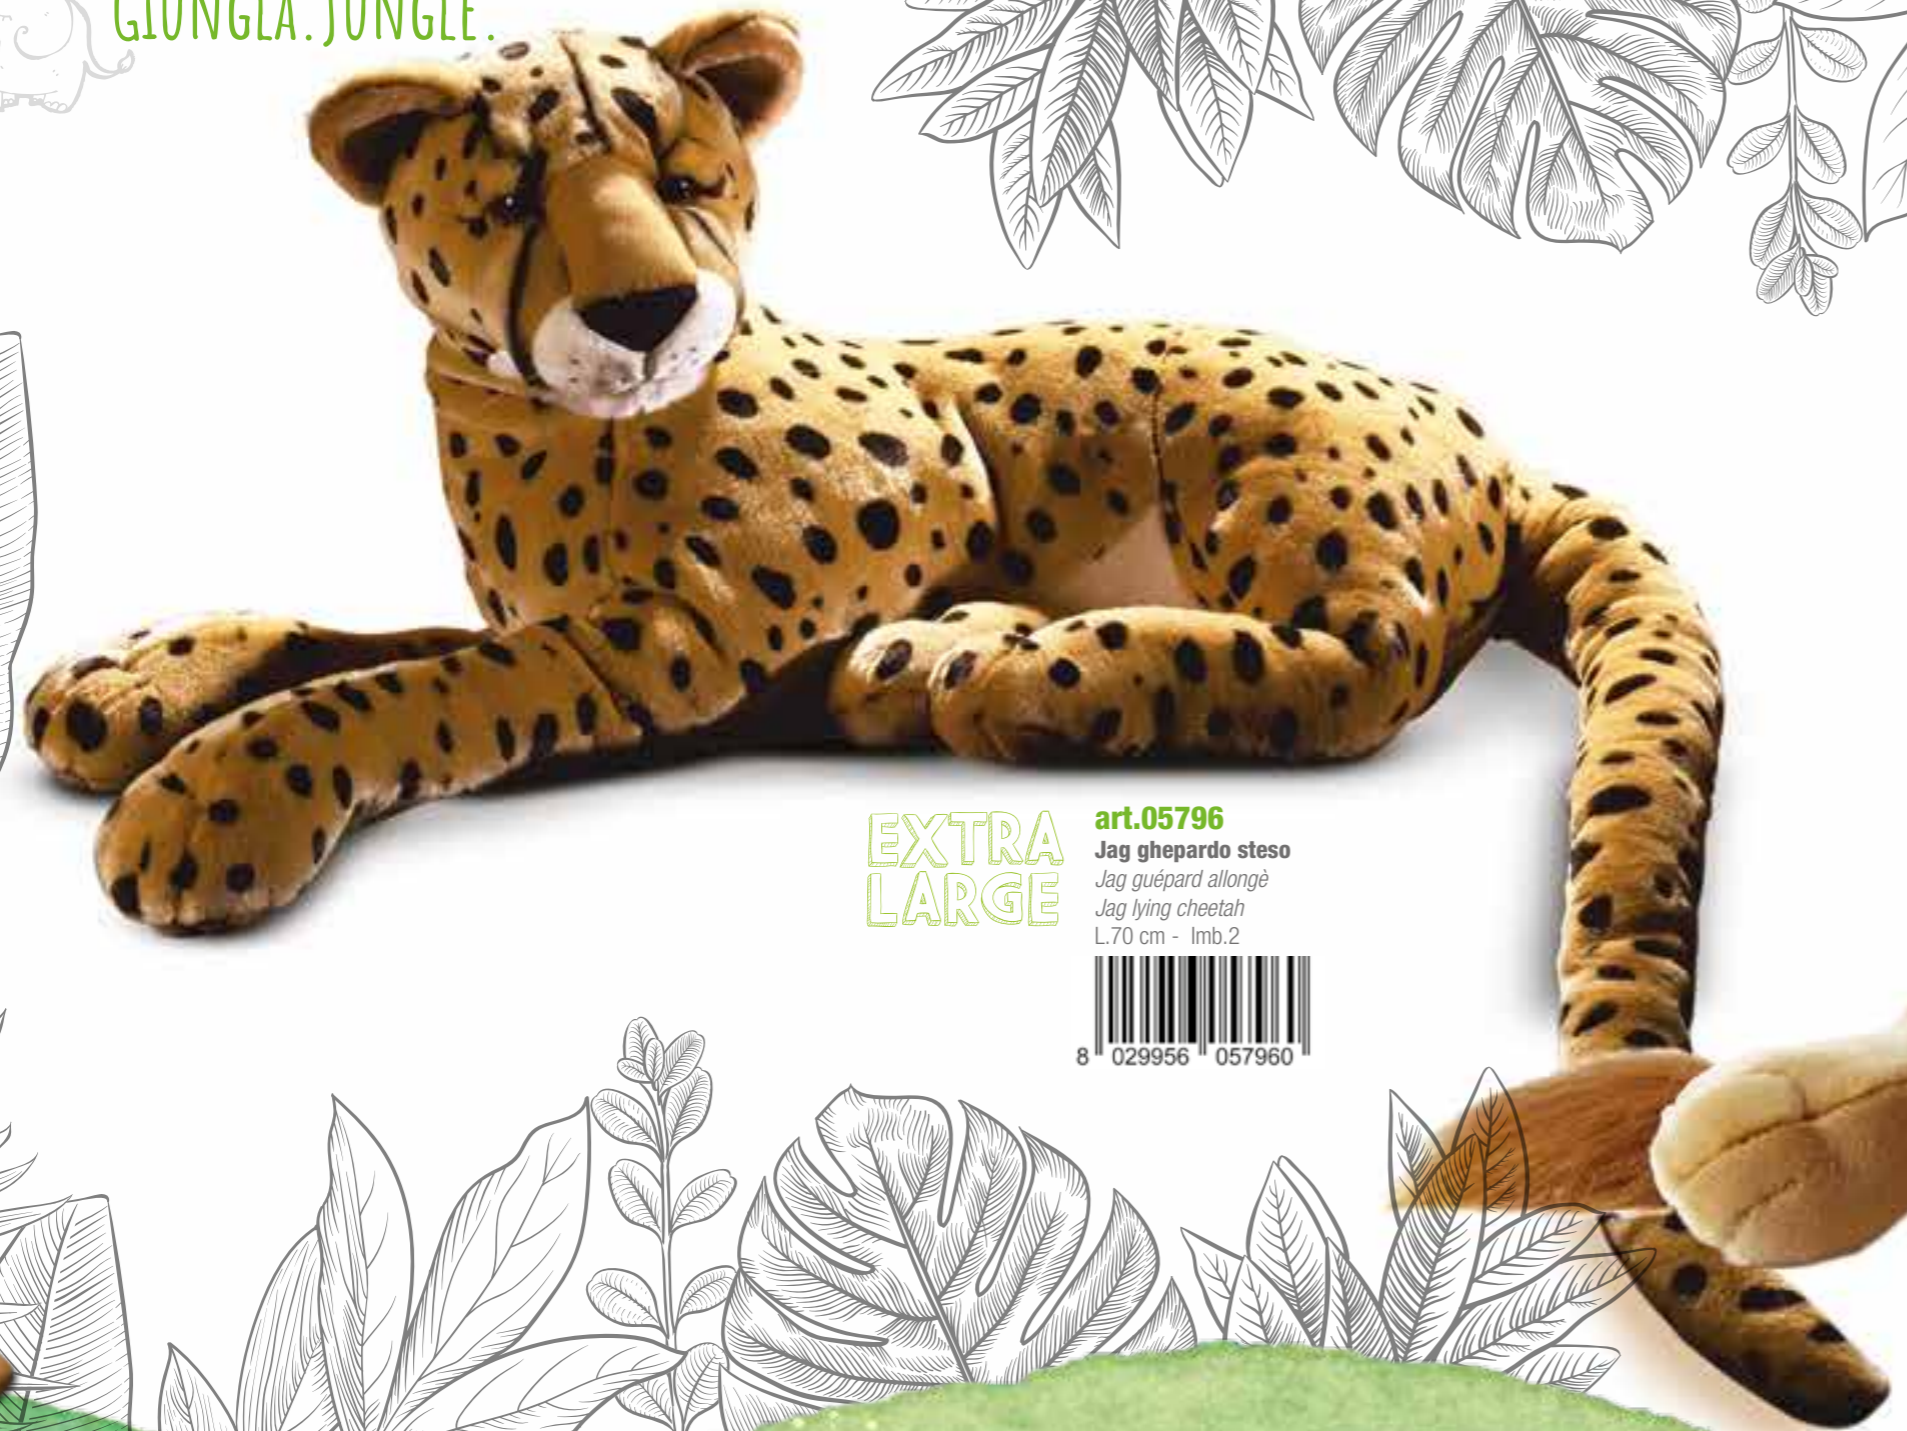

*Melany le grand plush panthèr  
Melany black panter big plush*  
L.70 cm - Imb.2

8 029956 058165

**EXTRA  
LARGE**

GIUNGLA. JUNGLE.

GIUNGLA. JUNGLE.

**EXTRA  
LARGE**

**art.05796**  
Jag ghepardo steso  
Jag guépard allongé  
Jag lying cheetah  
L.70 cm - Imb.2